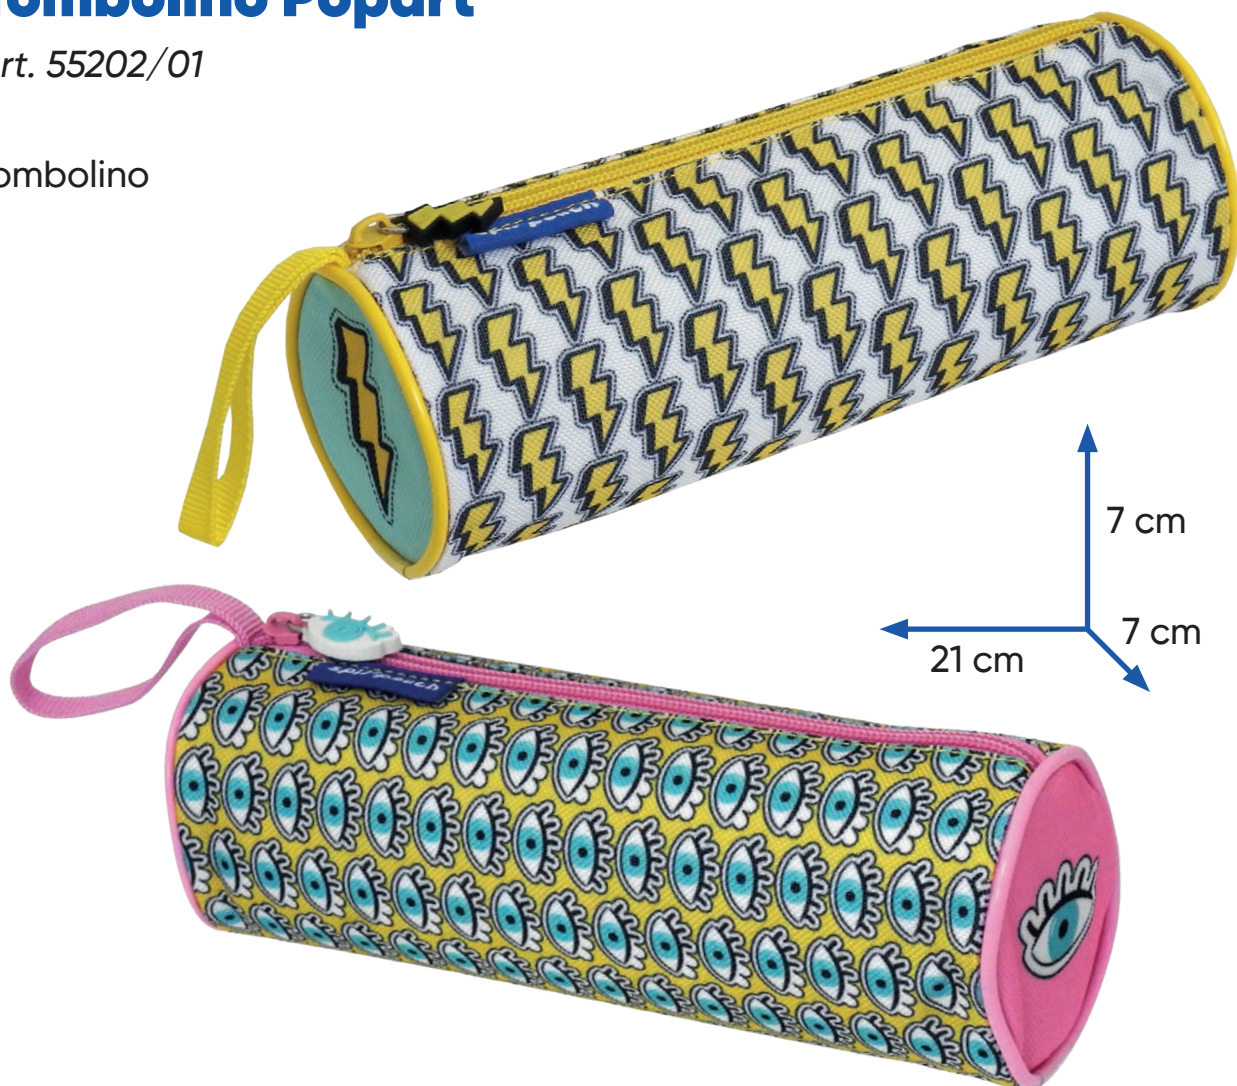

Tombolino Popart

art. 55202/01

Tombolino