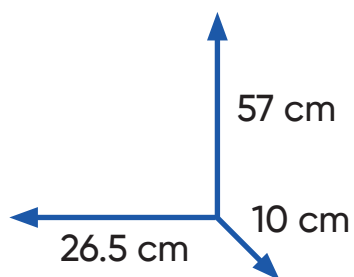

## Zaino plateau *eco-Line*

art. 55200/02

Zaino in materiale carta kraft lavabile.

Zip in plastica e linguetta in pu.

Interno in cotone.

Maniglie in cotone-poliestere